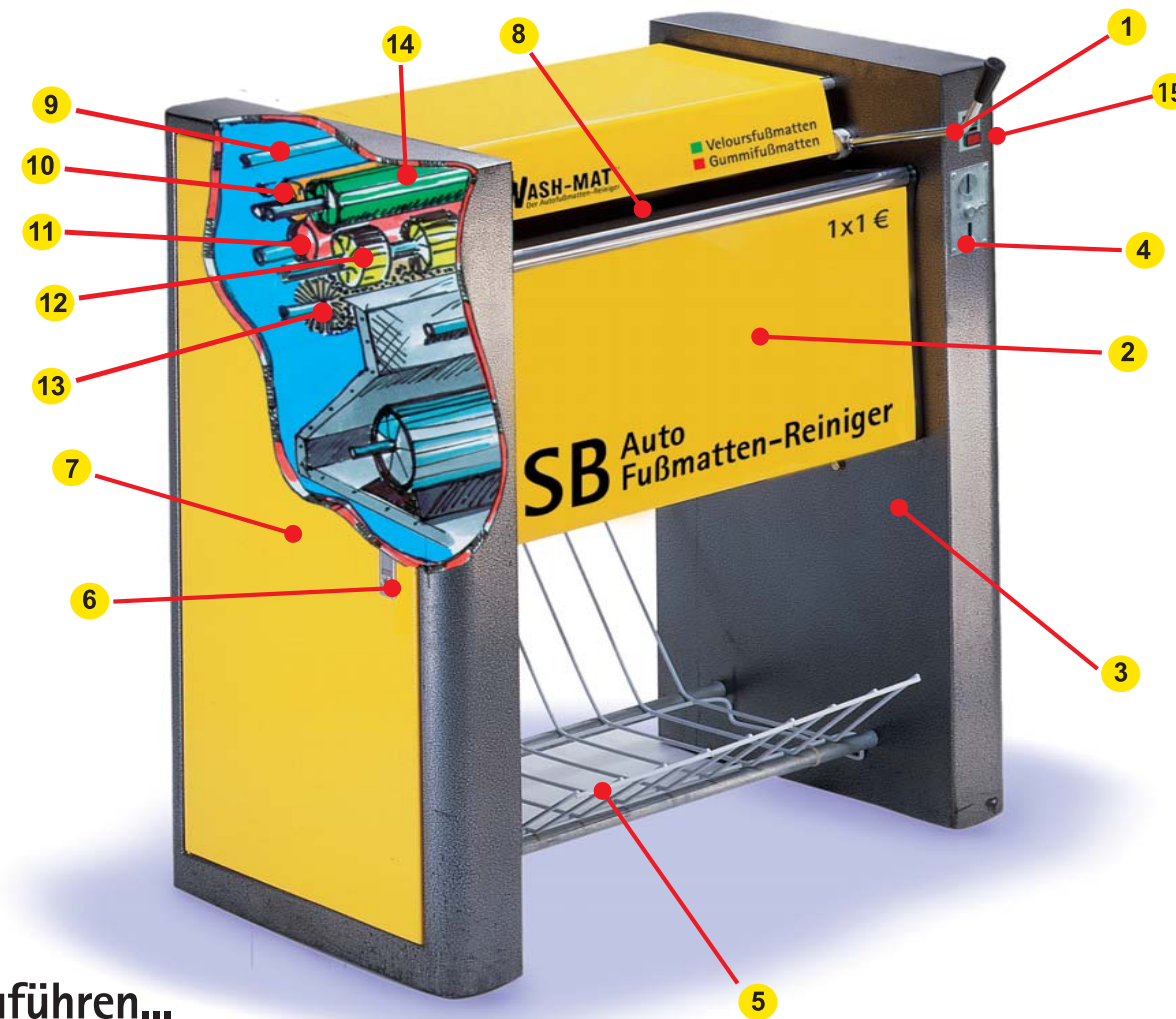

und so einfach...

Matte zuführen...

- Matte in den Einzug legen
- Automatischer und gleichmäßiger Mattentransport
- Reinigung durch Bürsten und Wasser
- Walzen stellen sich auf Mattenstärke ein
- Trocknung durch Wasserabsorption (Schwammwalzen)